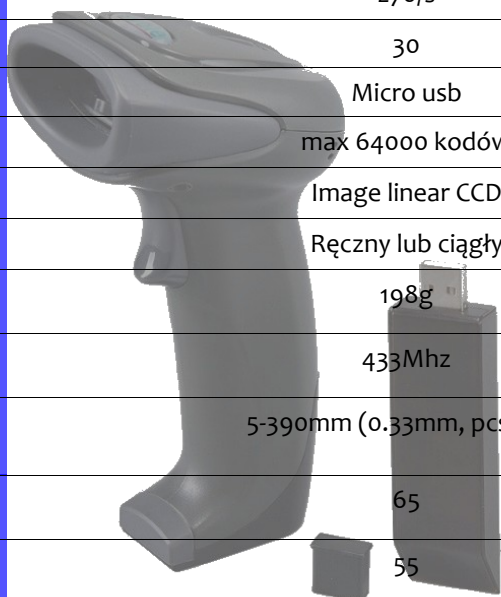

Bluetooth Czytnik kodów kreskowych XB 916B

Interfejs	USB
Napięcie	5V
Dodatkowe wyposażenie	Bezprzewodowy czytnik kodów kreskowych Komunikacja do 500m (otwarta przestrzeń) Parowanie :1-1 1 do wielu, wiele -1
Źródło światła	660nm widoczny LED czerwony
Szybkość skanowania	270/s
Kąt skanowania	30
Kabel zasilający	Micro usb
Magazynowanie	max 64000 kodów
Wzór ksanowania	Image linear CCD
Tryb skanowania	Ręczny lub ciągły
Waga	198g
Częstotliwość pracy	433Mhz
Skanowanie z głębi pola	5-390mm (0.33mm, pcs 90%)
Elevation angle	65
Kąt ugięcia	55
Komunikacja	Bluetooth
Współczynnik błędu	1/5 mln